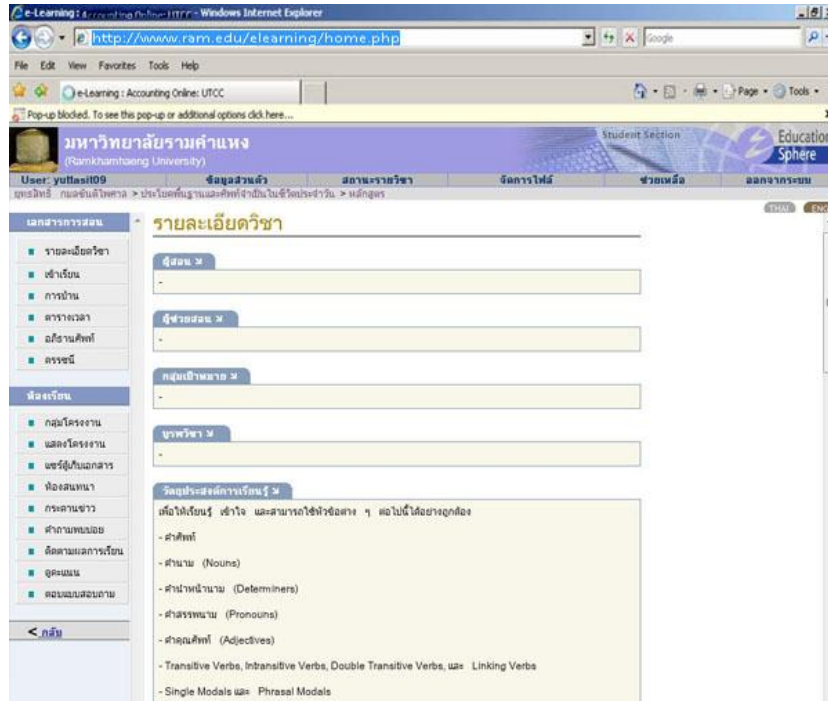

วิธีแก้ปัญหการเข้าเรียนในระบบ e-Learning ของ มหาวิทยาลัยรามคำแหง

1. ปัญหาที่เกิดจาก Block Pop - Up Internet Explorer

วิธีแก้ไข

1. เลื่อนเมาส์ไปคลิกขวาที่บริเวณแถบสีเหลือง