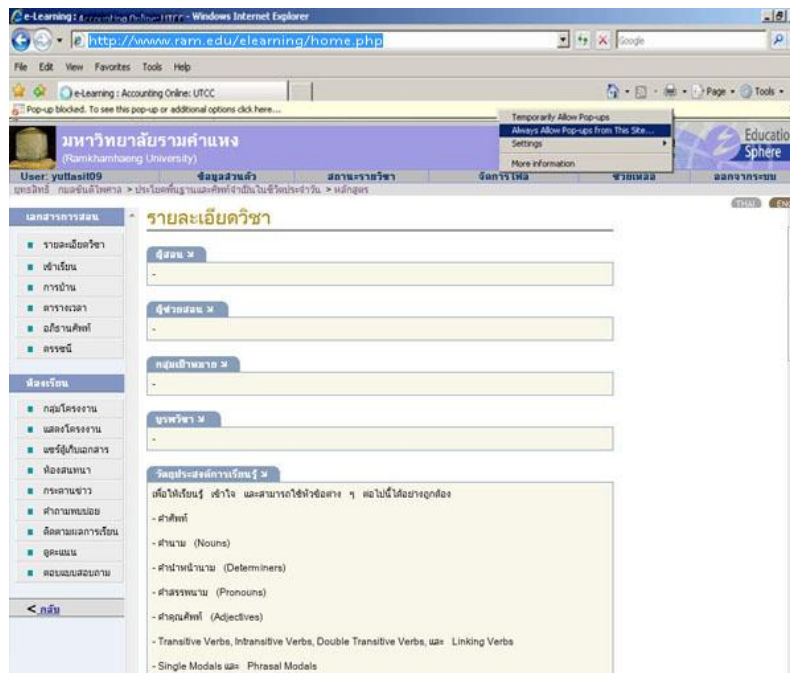

2. คลิกเลือก "Always Allow Pop-up from this site" เพื่้อนุญาตให้เว็บไซต์นี้ ให้แสดง Pop-up ได้