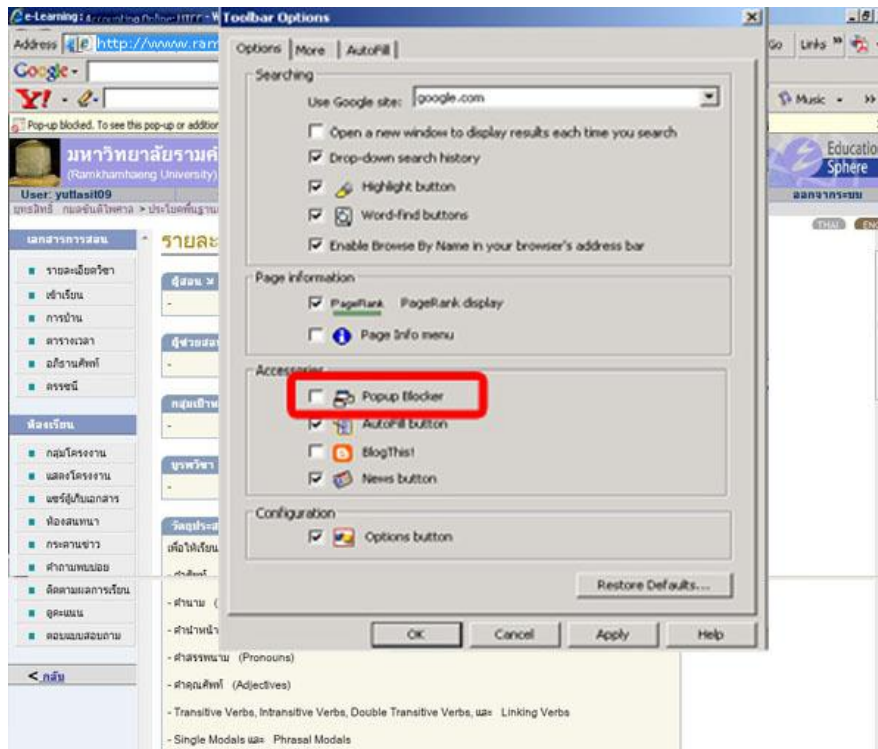

## 2. ปัญหาที่เกิดจาก Block Pop - Up Google Toolbar

### วิธีแก้ไข

#### 1. เลื่อนเมาส์ไปคลิกที่ Option ของ Google Toolbar

#### 2. จะปรากฏ Toolbar Options ขึ้นดังรูป

3. เลื่อนเมาส์ไปคลิกเอาเครื่องหมาย P ที่หน้า **Pop up Blocker** ออก

4. เลื่อนเมาส์ไปคลิก **Apply** แล้วเลื่อนเมาส์มาคลิก **OK**

5. เมื่อกดคลิกที่ปุ่ม **OK** แล้ว ตัว **Blocked Pop up** จะหายไป