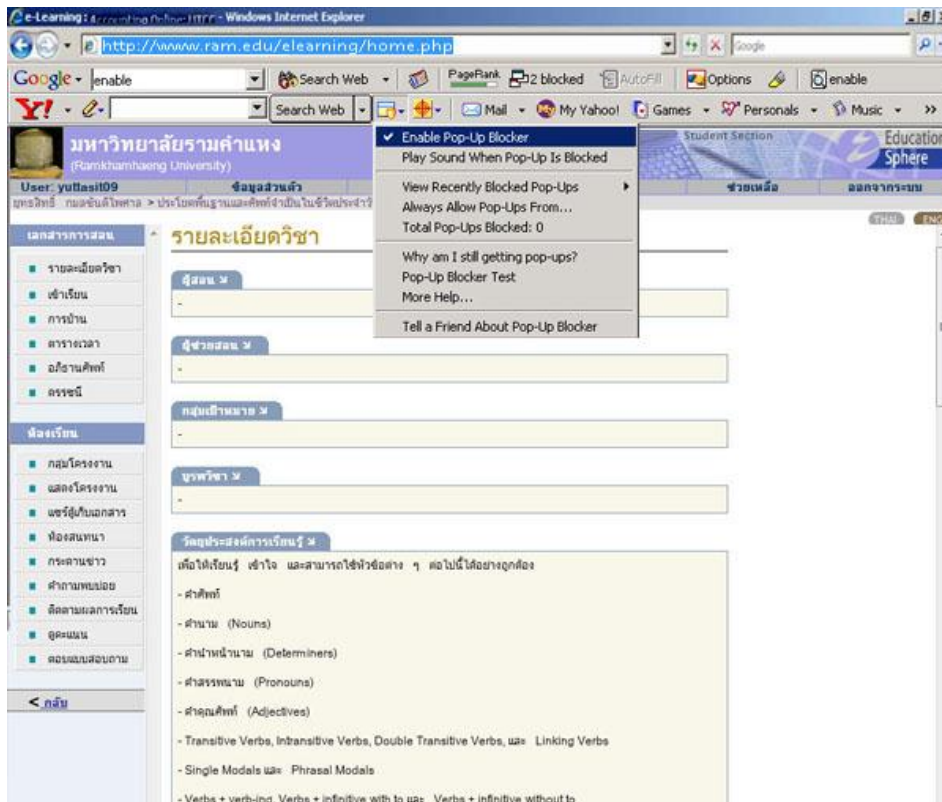

#### 1. เลื่อนเมาส์ไปคลิกที่ Option ของ Google Toolbar

#### 2. จะปรากฏ Toolbar Options ขึ้นดังรูป

3. เลื่อนเมาส์ไปคลิกเอาเครื่องหมาย P ที่หน้า **Pop up Blocker** ออก

4. เลื่อนเมาส์ไปคลิก **Apply** แล้วเลื่อนเมาส์มาคลิก **OK**

5. เมื่อกดคลิกที่ปุ่ม **OK** แล้ว ตัว **Blocked Pop up** จะหายไป

### 3. ปัญหาที่เกิดจาก lock Pop - Up Yahoo Toolbar

#### วิธีแก้ไข

1. เลื่อนเมาส์ไปคลิกที่ icon 

2. คลิกที่ "Enable Pop-Up Blocker" ให้เครื่องหมาย P หายไป Pop - up ก็จะแสดงผลได้