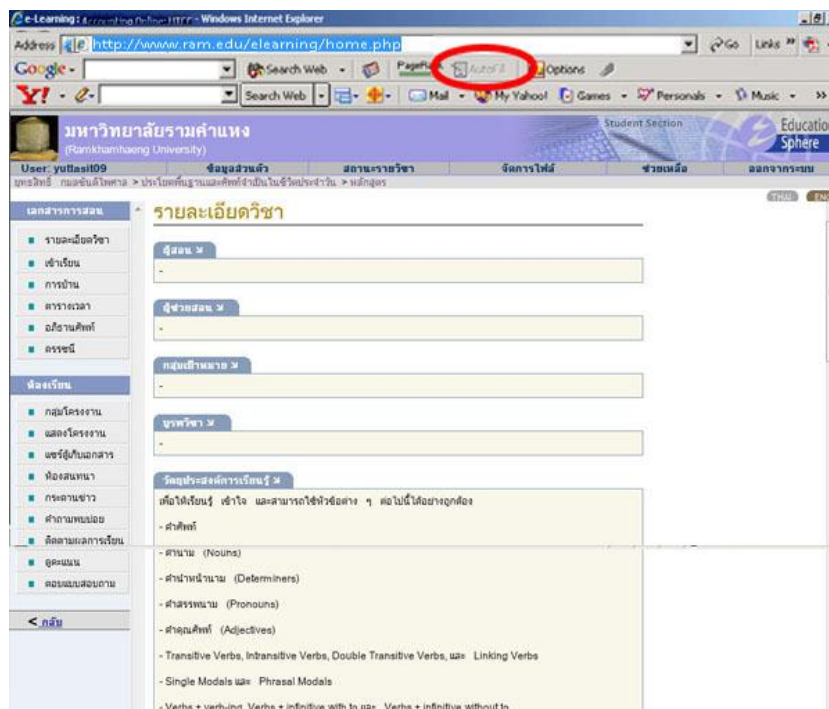

#### 1. เลื่อนเมาส์ไปคลิกที่ Option ของ Google Toolbar

#### 2. จะปรากฏ Toolbar Options ขึ้นดังรูป

3. เลื่อนเมาส์ไปคลิกเอาเครื่องหมาย P ที่หน้า **Pop up Blocker** ออก

4. เลื่อนเมาส์ไปคลิก **Apply** แล้วเลื่อนเมาส์มาคลิก **OK**

5. เมื่อกดคลิกที่ปุ่ม **OK** แล้ว ตัว **Blocked Pop up** จะหายไป